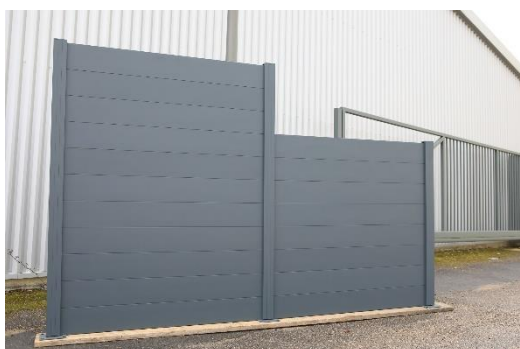

# EVR alu

Garde-corps

Particuliers & Professionnels  
Fabrication sur mesure

- ✔ Occultez et délimitez vos espaces grâce aux clôtures à lames horizontales en aluminium.
- ✔ Composez votre propre clôture : **longueur sur mesure**, avec ou sans tôle découpe laser.
- ✔ Aluminium – RAL7016 Texturé.
- ✔ Hauteur minimale de la clôture : 71cm – Hauteur maximale de la clôture : 1,94cm
- ✔ En kit, prêt à poser.

## Clôture à lames horizontales

- ✔ Composition : de 4 à 11 lames.